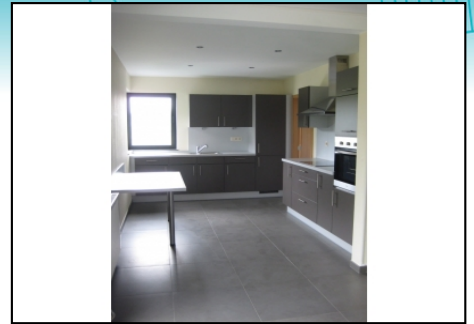

BE - Vance

700 €/Mois

A LOUER

NR104873

Appartement

Loyer 700 €

Surface 90,00 m²

Libre de suite

VANCE REFERENCE EASYPHONE 1000543

*Très bel appartement neuf 1er étage,
2 chambres, sdb, séjour, cuis équipée, buanderie.
Cave Ch cent. Vue sur campagne.*

LOYER : 700 €

Neuf - Style moderne - Buanderie - Cave - Carrelage au sol - Chauffage au gaz - Parking extérieur

BTH immo (Agence)

3, rue des Déportés
BE - 6700 Arlon

Tél. : (0)63 245 246

Fax : +32 (0)63 245 253

www.btheuro.com

immo@btheuro.com